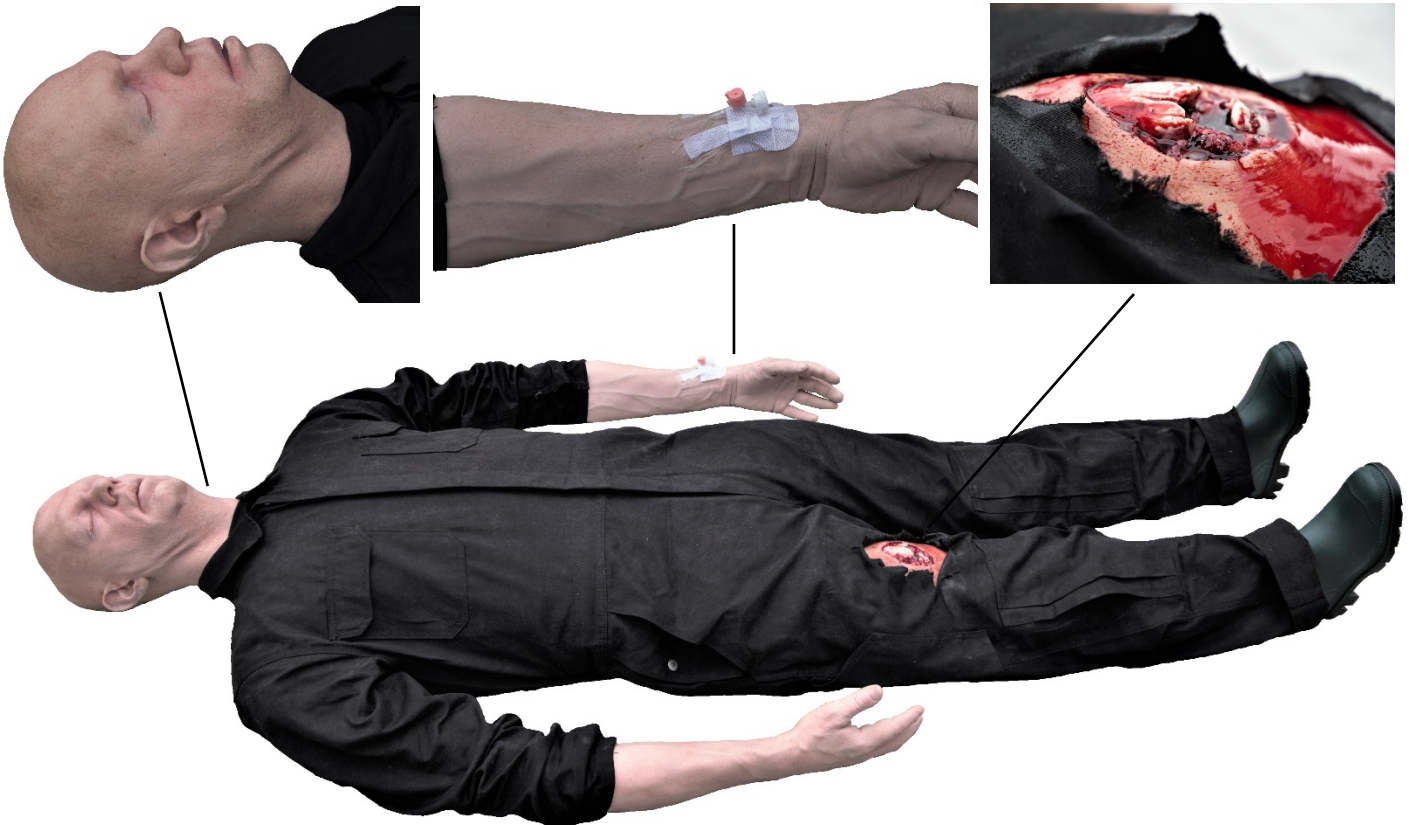

Redningsdukke "PRO"

PRODUKTBLAD

Redningsdukke "PRO"

Markedets mest virkelighetstro øvelsesdukke med realistisk vekt og funksjon.

Denne livaktige redningsdukken gjør det mulig å utføre realistiske øvelser ute i felten.

Det er mulig å sette venekateter i arm/hånd.

Redningsdukken kan også leveres med en realistisk åpen lårbensfraktur, med mulighet for å sette på blodpumpe, for trening som involverer større pulserende blødninger

Redningsdukke "PRO"

Art nr. 15-9185

- Leddet og veiet proporsjonalt i forhold til den totale vekt.
- Oppfører seg som en bevisløs person.
- Autentisk utseende.
- Mulighet for å "sette nål" (venekateter) i armer og håndbak.
- Utstyrt med en meget realistisk åpen lårbensfraktur med tilkoblingsmulighet for blodpumpe for pulsåreblødning
- Fungerer veldig bra på søket med IR-kamera.
- Svært holdbar dukke laget av miljøvennlig tungt skinn og meget slitesterkt silikonmateriale.
- Tåler ekstremt høye temperaturer.
- Svensk produsert
- Leveres med sterke beskyttende kjeledress og faste støvler.
- Lengde: 180cm
- Vekter: 60-65-67,4-68-70-75-77-80-82,9-85-90kg